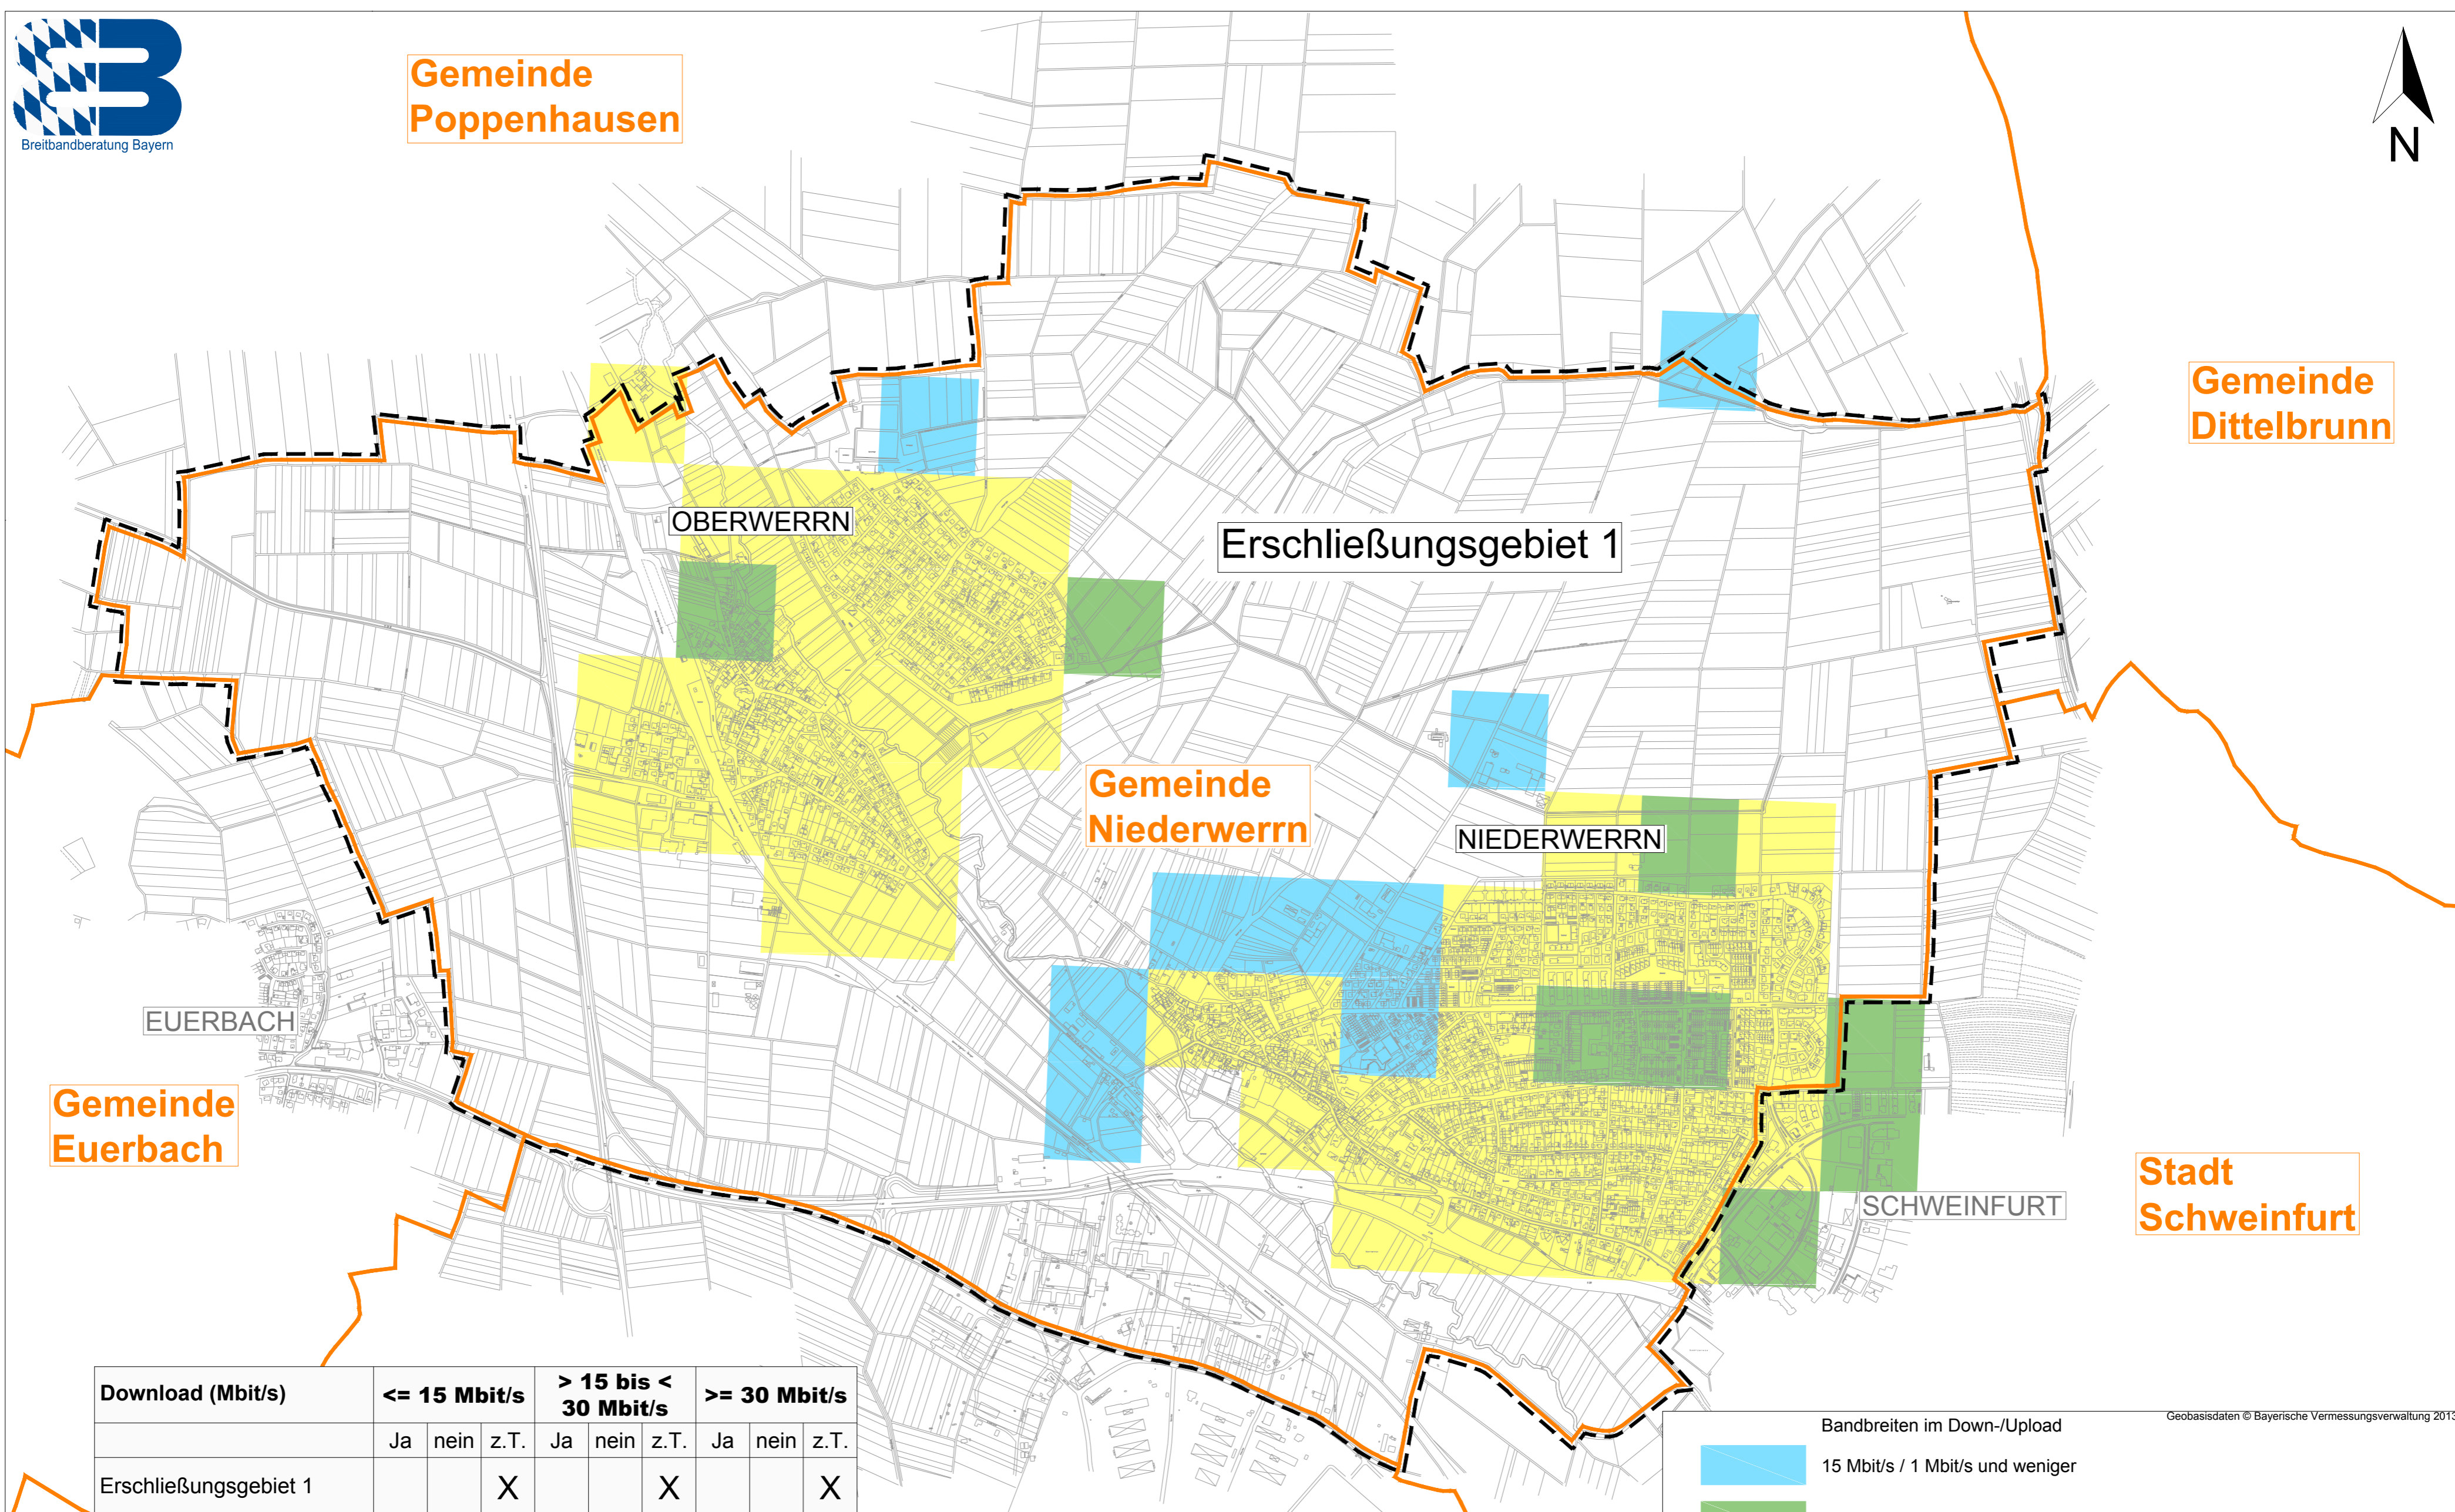

Gemeinde Poppenhausen

Gemeinde Dittelbrunn

Gemeinde Euerbach

Gemeinde Niederwerrn

Stadt Schweinfurt

Gemeinde Geldersheim

Download (Mbit/s)	<= 15 Mbit/s			> 15 bis < 30 Mbit/s			>= 30 Mbit/s		
	Ja	nein	z.T.	Ja	nein	z.T.	Ja	nein	z.T.
Erschließungsgebiet 1			X			X			X

- Bandbreiten im Down-/Upload
- 15 Mbit/s / 1 Mbit/s und weniger
 - 16 Mbit/s / 1 Mbit/s
 - 30 Mbit/s / 2 Mbit/s und mehr*
*kein weißer NGA Fleck

Geobasisdaten © Bayerische Vermessungsverwaltung 2013

----- vorläufige(s) Erschließungsgebiet(e)
 ————— Gemeindegrenzen

Gemeinde Niederwerrn
 PLZ: 97464
 Voraussichtliche(s) Erschließungsgebiet(e)

Erstelldatum: 24.07.2014 Zeichner: Mottl